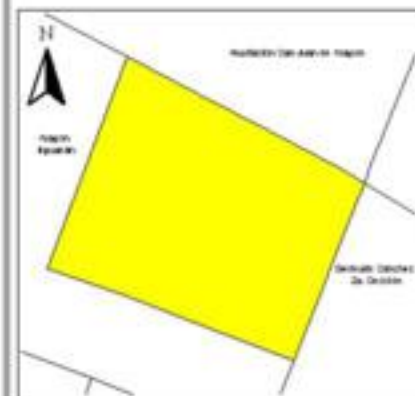

EVALUA DF
Consejo de Evaluación del
Desarrollo Social del
Distrito Federal

ÍNDICE DE DESARROLLO SOCIAL

Delegación: Gustavo A. Madero
Colonia: Gertrudis Sánchez 1a.
Sección
Grado de desarrollo: Medio

Grado de Desarrollo Social